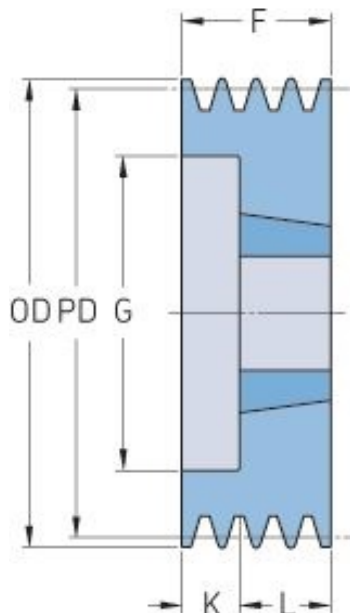

# PHP 4SPA125TB

Roztečný průměr (mm)	125
Vnější průměr (mm)	130.5
Typ řemenice	2
Číslo pouzdra	2012
Min. vnitřní průměr (mm)	14
Max. vnitřní průměr (mm)	50
F (mm)	65
G (mm)	92
K (mm)	-
L (mm)	32
M (mm)	33
H (mm)	-
Hmotnost (kg)	2.7